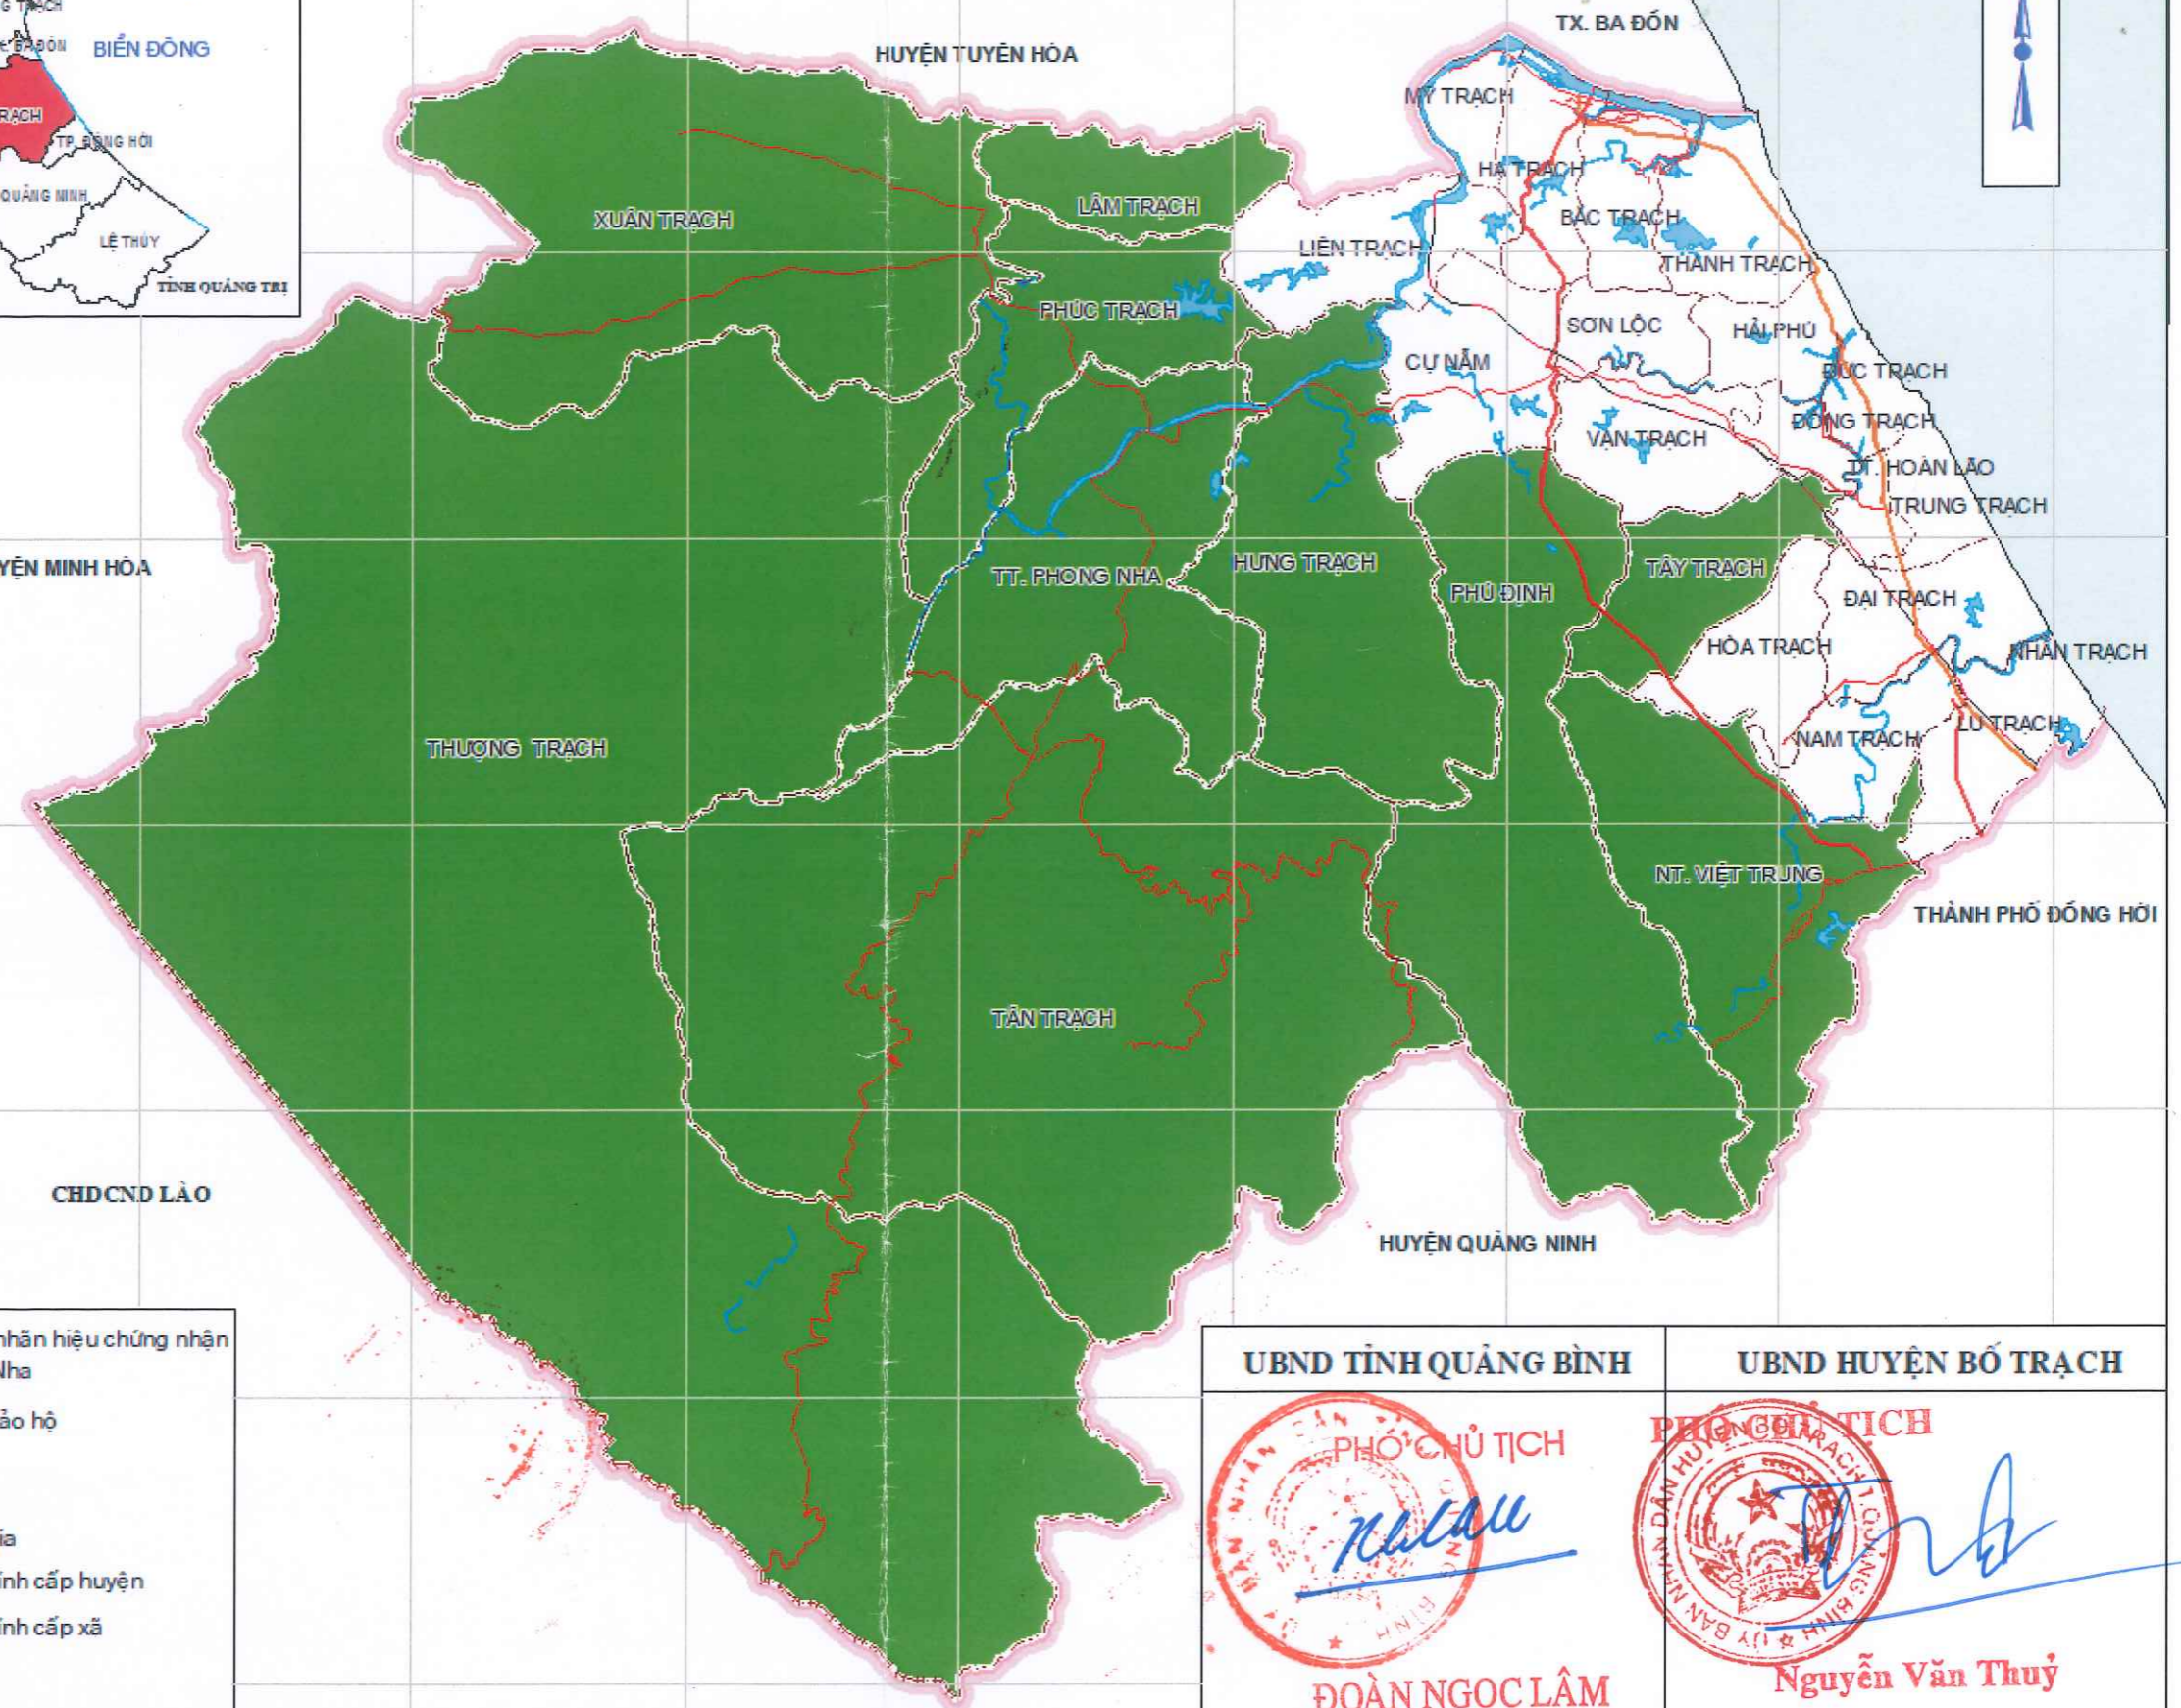

105°50' E 55' 106° 00' 05' 10' 15' 20' 25' 30' 35' 106° 37' E

**BẢN ĐỒ KHU VỰC ĐỊA LÝ SẢN XUẤT SẢN PHẨM MẬT ONG PHONG NHA
HUYỆN BỐ TRẠCH - TỈNH QUẢNG BÌNH**

- Khu vực bảo hộ nhãn hiệu chứng nhận mật ong Phong Nha
- Khu vực không bảo hộ
- THƯỢNG TRẠCH Tên xã
- Biên giới Quốc gia
- Địa giới hành chính cấp huyện
- Địa giới hành chính cấp xã
- Sông suối
- Đường giao thông

Tỷ lệ 1: 230.000

UBND TỈNH QUẢNG BÌNH

ĐOÀN NGỌC LÂM

UBND HUYỆN BỐ TRẠCH

Nguyễn Văn Thuý

17° 13' N